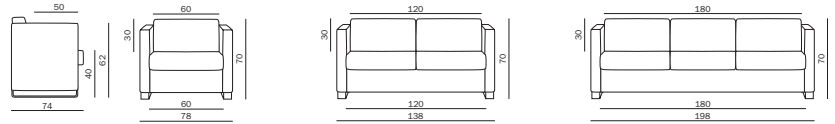

BA 15110
Tisch/Table (51 x 45 cm)

BA 15130
Tisch/Table (120 x 60 cm)

backGround

Alles auf einen Blick

All products at a glance

Ausstattungen/
Features

Polsterausführung / Sitz / Rückenlehne
Upholstery finish / seat / backrest

Maße in cm (Breite/Tiefe/Höhe)
Measurements in cm (Width/Depth/Height)

Fuß
Base

cubic
BA 42010

Vollpolster/
Fully upholstered

78 x 74 x 70

Flachstahl verchromt, 70 mm/
Flat steel chrome finish, 70 mm

cubic
BA 42020