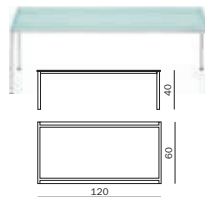

BA 15110
Tisch/Table (51 x 45 cm)

BA 15130
Tisch/Table (120 x 60 cm)

backGround

Alles auf einen Blick

All products at a glance

Ausstattungen/
Features

Polsterausführung / Sitz / Rückenlehne
Upholstery finish / seat / backrest

Maße in cm (Breite/Tiefe/Höhe)
Measurements in cm (Width/Depth/Height)

Fuß
Base

cubic
BA 42010

Vollpolster/
Fully upholstered

78 x 74 x 70

Flachstahl verchromt, 70 mm/
Flat steel chrome finish, 70 mm

cubic
BA 42020

Vollpolster/
Fully upholstered

138 x 74 x 70

Flachstahl verchromt, 70 mm/
Flat steel chrome finish, 70 mm

cubic
BA 42030

Vollpolster/
Fully upholstered

198 x 74 x 70

Flachstahl verchromt, 70 mm/
Flat steel chrome finish, 70 mm

Ausstattungen/
Features

Maße in cm (Breite/Tiefe/Höhe)
Measurements in cm (Width/Depth/Height)

Tischplatte (Oberfläche)
Table top (surface)

Tischgestell
Table frame

Vertrieb/Distribution:

Dauphin HumanDesign® Group GmbH & Co. KG
Espanstraße 36
91238 Offenhausen, Germany
+49 9158 17-700
info@dauphin-group.com