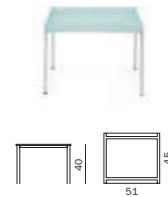

Maße in cm (Breite/Tiefe/Höhe)
Measurements in cm (Width/Depth/Height)

Fuß
Base

cubic
BA 42010

Vollpolster/
Fully upholstered

78 x 74 x 70

Flachstahl verchromt, 70 mm/
Flat steel chrome finish, 70 mm

cubic
BA 42020

Vollpolster/
Fully upholstered

138 x 74 x 70

Flachstahl verchromt, 70 mm/
Flat steel chrome finish, 70 mm

cubic
BA 42030

Vollpolster/
Fully upholstered

198 x 74 x 70

Flachstahl verchromt, 70 mm/
Flat steel chrome finish, 70 mm

Tische/Tables
BA 15130 (T2)

120 x 60 x 40

Satiniertes Einscheiben-
Sicherheitsglas (ESG), 8 mm/
Satin-finish toughened
safety glass (TSG), 8 mm

Rechteckrohr
35 x 20 mm verchromt
Rectangular tubing
35 x 20 mm chrome finish