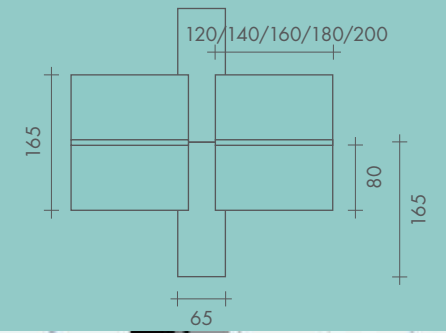

Postazione di lavoro aggregata con mobile di servizio centrale dotato di ante scorrevoli.
Double workstation with central supporting unit with sliding doors.