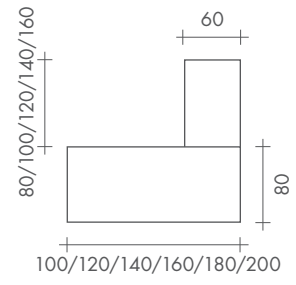

POP,  
operative  
system

pop  
square

FREZZA®

**Scrivania indipendente con piano in melaminico e gamba metallica.**  
Free standing desk with metal square leg.

**Sistema operativo con schermi melaminici rivestiti in tessuto e ribaltina traslante per accesso alla gestione cavi.**  
Bench system with fabric screen, sliding metal element for wire management.