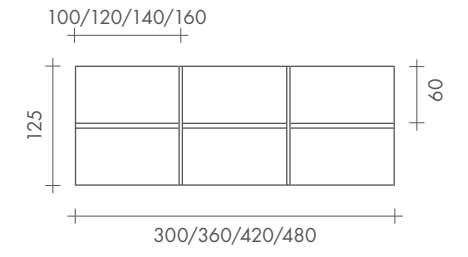

POP,  
operative  
system

pop  
square

FREZZA®

**Scrivania indipendente con piano in melaminico e gamba metallica.**  
Free standing desk with metal square leg.

**Sistema operativo con schermi melaminici rivestiti in tessuto e ribaltina traslante per accesso alla gestione cavi.**  
Bench system with fabric screen, sliding metal element for wire management.