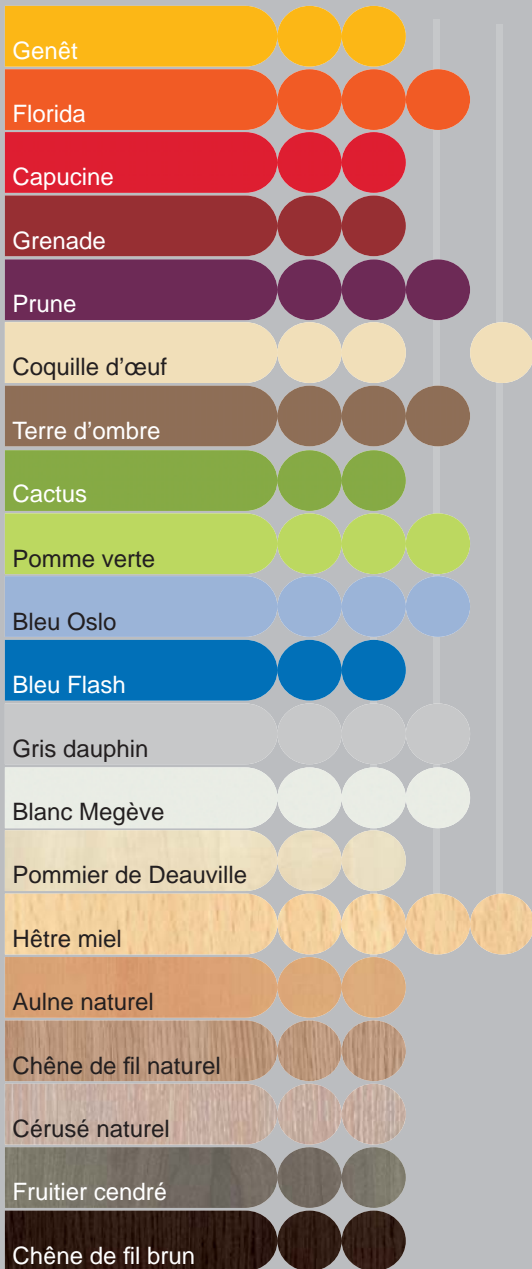

NUANCIER

Panneaux / Plateaux

(structure bois)

Stratifié
Mélaminé
Compact
MDF mélaminé/MDF
S M C MDF

Epoxy

(structure métal)

Softop® (plateaux)

Teintes (coques bois)

NUANCIER

TISSUS CATEGORIE A

TISSUS CATEGORIE B