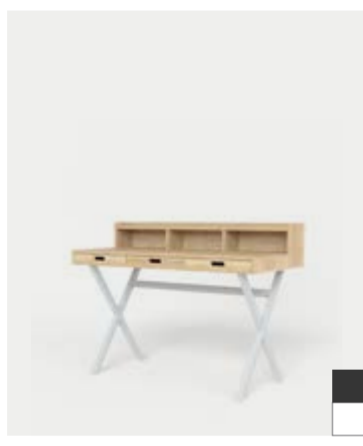

HYPPOLITE
FLORENCE WATINE
H 89 cm
L 120 cm
P 55 cm
MDF plaqué chêne ou noyer, métal laqué mat
MDF oak or walnut veneered, matte lacquered
metal