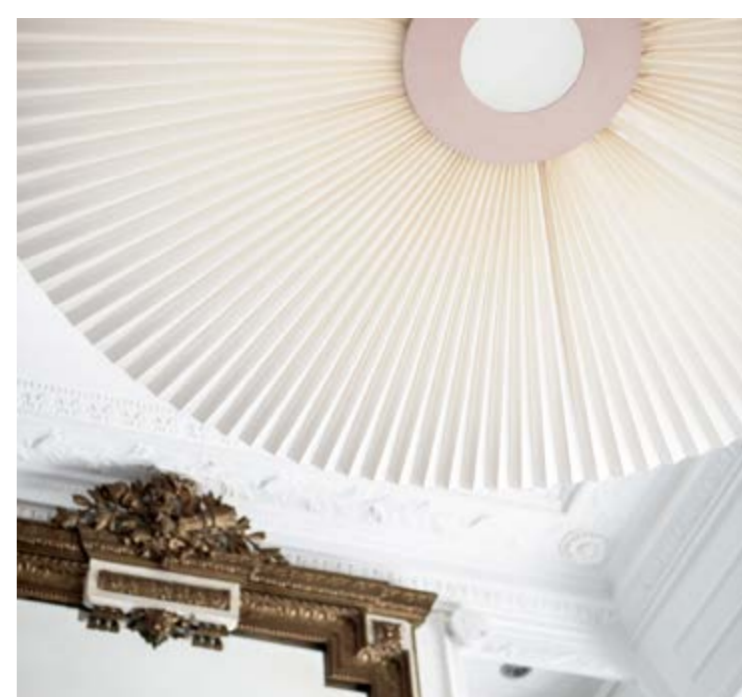

NOS BESTSELLERS : OUR BESTSELLERS