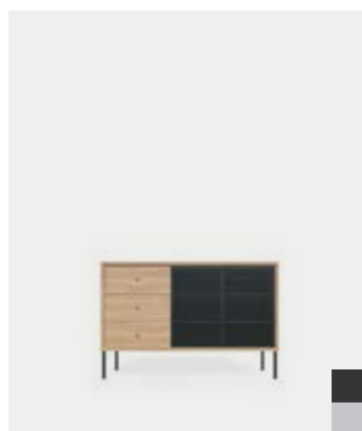

GABIN BUFFET HAUT
MATHIEU GALARD
H 80 cm
L 120 cm
P 45 cm
MDF plaqué chêne, métal laqué mat
MDF oak veneered, matte lacquered
metal