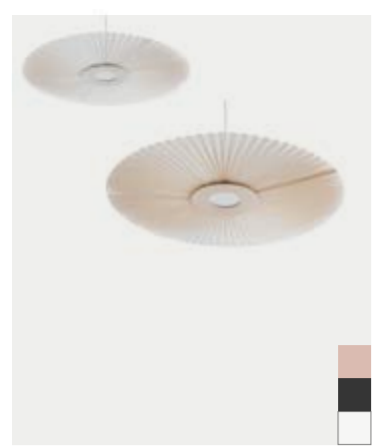

NOS BESTSELLERS : OUR BESTSELLERS

CARMEN S-M-L
PAULINEPLUSLUSIS
H 72 cm
L 60 cm
P 32 cm
Textile PES ou trevira CS,
câble en tissu (2m), panneau
LED 5 à 12W
PES or trevira CS fabric, fabric
cable (2m), 5 to 12W LED panel