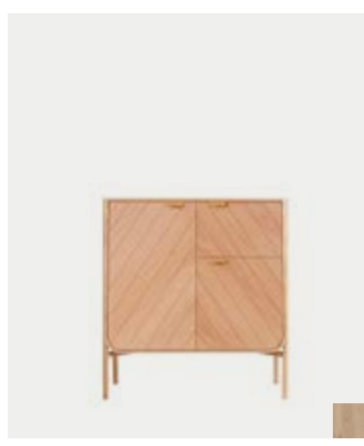

EUGENIE
STUDIO AC/AL
H 40 cm
Ø 70 ou 90 cm
Contreplaqué chêne, métal laqué mat
Oak plywood, matte lacquered metal

VICTOR
PIERRE-FRANÇOIS DUBOIS
H 75 cm
L 100 cm
P 60 cm
MDF plaqué chêne, métal laqué mat
MDF oak veneered, matte lacquered metal

NOS RANGEMENTS : STORAGE SOLUTIONS

MARIUS BUFFET BAS
PIERRE-FRANÇOIS DUBOIS
H 65 cm
L 155 / 185 cm
P 45 cm
MDF plaqué chêne, chêne massif
MDF oak veneered, solid oak

MARIUS CONSOLE
PIERRE-FRANÇOIS DUBOIS
H 80 cm
L 100 cm
P 36 cm
MDF plaqué chêne, chêne massif
MDF oak veneered, solid oak