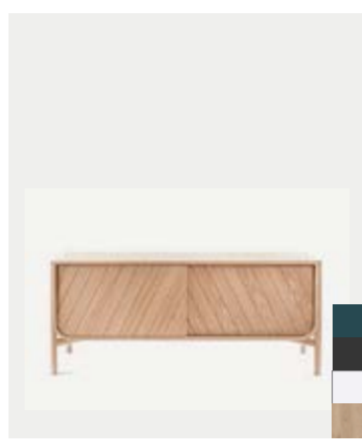

NOS RANGEMENTS : STORAGE SOLUTIONS

MARIUS BUFFET BAS
PIERRE-FRANÇOIS DUBOIS
H 65 cm
L 155 / 185 cm
P 45 cm
MDF plaqué chêne, chêne massif
MDF oak veneered, solid oak