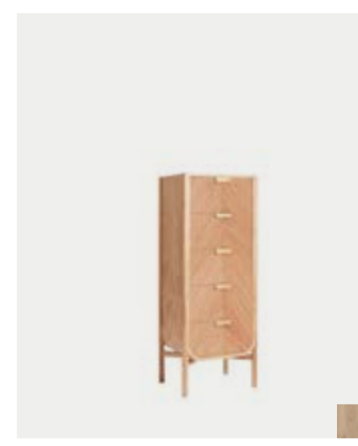

NOS RANGEMENTS : STORAGE SOLUTIONS

MARIUS BUFFET BAS
PIERRE-FRANÇOIS DUBOIS
H 65 cm
L 155 / 185 cm
P 45 cm
MDF plaqué chêne, chêne massif
MDF oak veneered, solid oak

MARIUS CONSOLE
PIERRE-FRANÇOIS DUBOIS
H 80 cm
L 100 cm
P 36 cm
MDF plaqué chêne, chêne massif
MDF oak veneered, solid oak

MARIUS VAISSELIER
PIERRE-FRANÇOIS DUBOIS
H 130 cm
L 120 cm
P 45 cm
MDF plaqué chêne, chêne massif
MDF oak veneered, solid oak

MARIUS CHIFFONNIER
PIERRE-FRANÇOIS DUBOIS
H 130 cm
L 50 cm
P 40 cm
MDF plaqué chêne, chêne massif
MDF oak veneered, solid oak

GABIN BUFFET HAUT
MATHIEU GALARD
H 80 cm
L 120 cm
P 45 cm
MDF plaqué chêne, métal laqué mat
MDF oak veneered, matte lacquered
metal

GABIN BANC
MATHIEU GALARD
H 49 cm
L 92 cm
P 40 cm
MDF plaqué chêne, métal laqué mat
MDF oak veneered, matte lacquered
metal