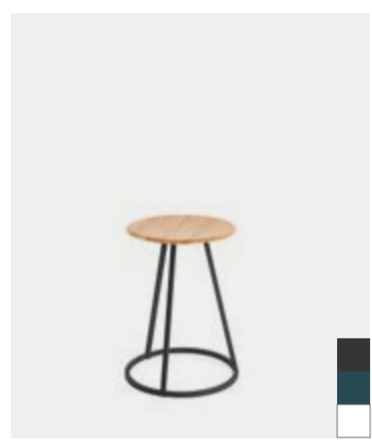

NOS ASSISES SEATINGS

GUSTAVE
CHARLES SEULEUSIAN
H 45 cm
Ø 36 cm
Chêne massif, métal laqué mat
Solid oak, matte lacquered metal