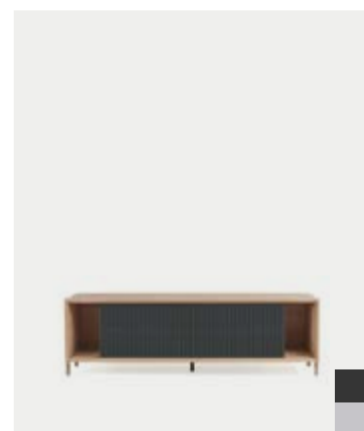

MARIUS VAISSELIER
PIERRE-FRANÇOIS DUBOIS
H 130 cm
L 120 cm
P 45 cm
MDF plaqué chêne, chêne massif
MDF oak veneered, solid oak

MARIUS CHIFFONNIER
PIERRE-FRANÇOIS DUBOIS
H 130 cm
L 50 cm
P 40 cm
MDF plaqué chêne, chêne massif
MDF oak veneered, solid oak

GABIN BUFFET HAUT
MATHIEU GALARD
H 80 cm
L 120 cm
P 45 cm
MDF plaqué chêne, métal laqué mat
MDF oak veneered, matte lacquered
metal

GABIN BANC
MATHIEU GALARD
H 49 cm
L 92 cm
P 40 cm
MDF plaqué chêne, métal laqué mat
MDF oak veneered, matte lacquered
metal