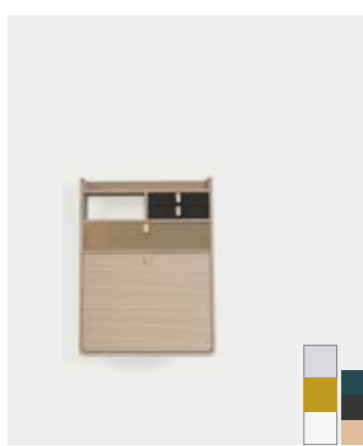

GASTON 60
FLORENCE WATINE
H 72 cm
L 60 cm
P 32 cm
MDF plaqué chêne/noyer, MDF
laqué mat ou plaquage faux
laiton brossé, languettes en cuir
MDF oak/walnut veneered, matte
lacquered MDF or fake brushed
brass veneer, leather pulls