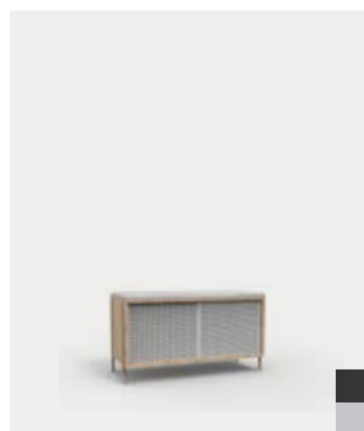

GABIN BANC
MATHIEU GALARD
H 49 cm
L 92 cm
P 40 cm
MDF plaqué chêne, métal laqué mat
MDF oak veneered, matte lacquered
metal