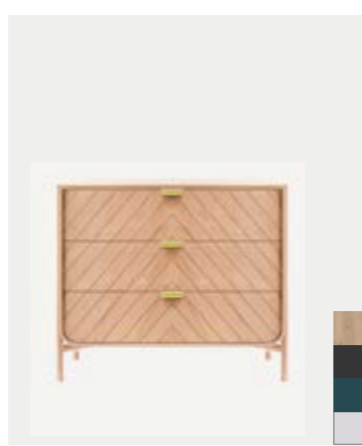

GASTON 60
FLORENCE WATINE
H 72 cm
L 60 cm
P 32 cm
MDF plaqué chêne/noyer, MDF
laqué mat ou plaquage faux
laiton brossé, languettes en cuir
MDF oak/walnut veneered, matte
lacquered MDF or fake brushed
brass veneer, leather pulls