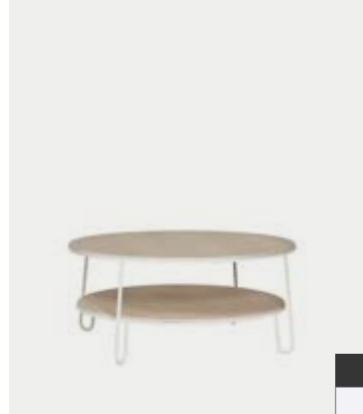

EUGENIE
STUDIO AC/AL
H 40 cm
Ø 70 ou 90 cm
Contreplaqué chêne, métal laqué mat
Oak plywood, matte lacquered metal