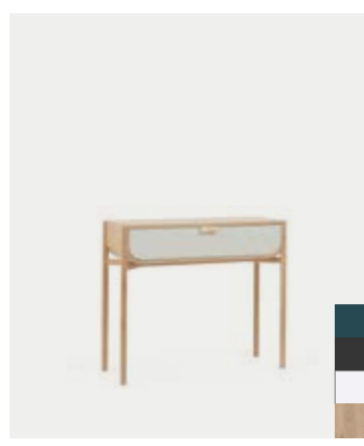

EUGENIE
STUDIO AC/AL
H 40 cm
Ø 70 ou 90 cm
Contreplaqué chêne, métal laqué mat
Oak plywood, matte lacquered metal

VICTOR
PIERRE-FRANÇOIS DUBOIS
H 75 cm
L 100 cm
P 60 cm
MDF plaqué chêne, métal laqué mat
MDF oak veneered, matte lacquered metal

NOS RANGEMENTS : STORAGE SOLUTIONS

MARIUS BUFFET BAS
PIERRE-FRANÇOIS DUBOIS
H 65 cm
L 155 / 185 cm
P 45 cm
MDF plaqué chêne, chêne massif
MDF oak veneered, solid oak

MARIUS CONSOLE
PIERRE-FRANÇOIS DUBOIS
H 80 cm
L 100 cm
P 36 cm
MDF plaqué chêne, chêne massif
MDF oak veneered, solid oak