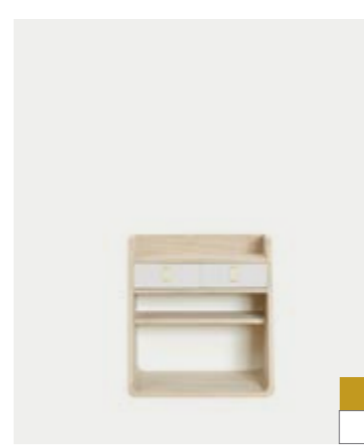

SUZON
FLORENCE WATINE
H 39,5 cm
L 36 cm
P 23 cm
MDF plaqué chêne, MDF laqué mat
ou plaquage faux laiton brossé,
languettes en cuir
MDF oak veneered, matte lacquered
MDF or fake brushed, leather pulls