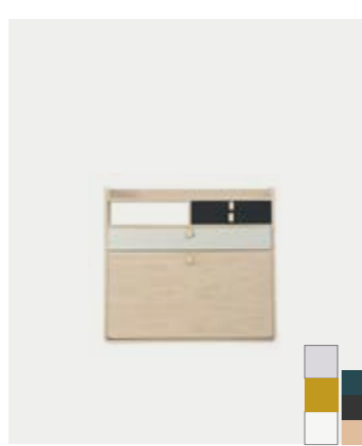

GASTON 80
FLORENCE WATINE
H 72 cm
L 80 cm
P 32 cm
MDF plaqué chêne/noyer, MDF
laqué mat ou plaquage faux
laiton brossé, languettes en cuir
MDF oak/walnut veneered, matte
lacquered MDF or fake brushed
brass veneer, leather pulls